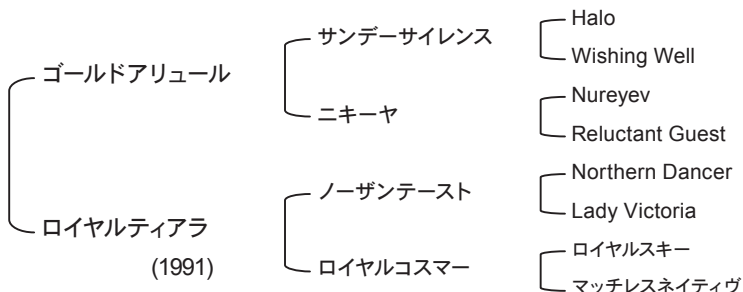

牡・牝

〔出生予定日 2 / 10〕

母**ロイヤルティアラ**：5勝、初風賞、産駒

グレイスティアラ (03 鹿牝 フジキセキ) 中央・南関・兵庫・北海道(⊗)4勝、全日本2歳優駿-**G1**、兵庫ChS-**G2**、エーデルワイス賞-**G3**、関東オークス-**G2**2着、スパークینگレディC-**G3**2着、アネモネS-**OP**2着、クイーン賞-**G3**3着、産駒

ダノンバトウーラ：1勝、新馬(現)

キングソング：1勝(現)

マーメイドティアラ：1勝(現)

シアトルユ (00 栗牝 ブライアンズタイム) 6勝、安達太良S、鎌倉特別、西湖特別、昇竜S-**OP**2着、ホープフルS-**OP**3着

グローリーティアラ (97 栗牝 アフリート) 5勝、湯之谷特別、魚沼特別、産駒

スペシャルピース：2勝、足立山特別

ブライダルブーケ：出走、ワイルドコットン(入着(現))の母

エレガントシチー (98 鹿牝 サンデーサイレンス) 3勝、函館日刊スポーツ杯3着、産駒